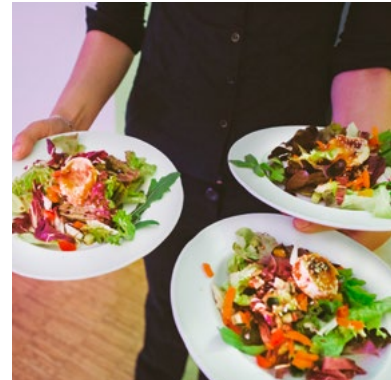

UNSERE HOCHZEITS PAUSCHALEN

UNSERE PAUSCHALE

HOCHZEITS-PAUSCHALE

DAUER // bis zu 8 Stunden

GÄSTE // 60 – 140 Personen

- Raummiete inklusive
- Nutzung der Terrasse und des Gartens mit Blick auf die St. Michaelis Kirche
- Festlich gedeckte Tische
- Behusste Stühle
- Stehtische mit Husse für Ihren Sektempfang
- Ton- und Lichtenanlage inkl. Mikrofon
- Tisch- und Tresenservice
- Sektempfang, wahlweise mit Orangensaft
- 3-Gang-Buffer aus unserer Cateringmappe
- Getränke zur Feier

95,00 € // Person

Jede weitere Stunde wird pro Person mit 11,00 € berechnet.

FÜR IHREN
SCHÖNSTEN
TAG ♡

ERWEITERT

GETRÄNKE ZUR FEIER

- Kaffee und Tee, verschiedene Sorten
- Wasser, classic und still
- Cola, Fanta, Sprite
- Orangensaft
- BioZisch, 2 Sorten
- Unsere Hausweine, Bickensohler Grauburgunder & Veranza tinto
- Geldermann Sekt
- Pilsener Urquell vom Fass oder als Flaschenbier
- Beck's Flaschenbier, auch alkoholfrei
- Hefeweizen, auch alkoholfrei

ERWEITERNDE ANGEBOTE

Können nur ergänzend zu den Hochzeitspauschalen gebucht werden

Kaffeepauschale Kaffee, Tee, Softgetränke und Blechkuchen Maximal 2 Stunden, inkl. Raummiete und Service	pro Person	12,00 €
Getränkepauschale „Classic“ Softgetränke, Sekt, Wein, Bier, Kaffee und Tee	pro Person	inklusive
Getränkepauschale „Comfort“ Softgetränke, Sekt, Wein, Bier, Kaffee und Tee Spirituosen aus unserer Karte nach Ihrer Wahl (2 für Longdrinks, 2 Digestifs)	pro Person	+ 18,00 €
Getränkepauschale „Deluxe“ Softgetränke, Sekt, Wein, Bier, Kaffee und Tee Spirituosen aus unserer Karte nach Ihrer Wahl (4 für Longdrinks, 4 Digestifs)	pro Person	+ 25,00 €
Mitternachtssnack	pro Person	ab 3,50 €