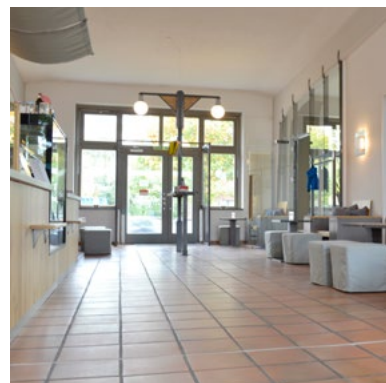

UNSERE PAUSCHALEN

1. REINE RAUMBUCHUNG

Café-Raum	300,00 €
Separater Raum	300,00 €
Beide Räume	500,00 €
zzgl. Reinigungspauschale	100,00 €
zzgl. Aufsichtsperson	pro Stunde 25,00 €

Die Ansprechperson ist ab Aufbau bis einschließlich Abbau anwesend und wird nach Stundenvolumen berechnet.

2. RAUMBUCHUNG MIT GETRÄNKEABNAHME

Café-Raum	200,00 €
Separater Raum	200,00 €
Beide Räume	300,00 €
zzgl. Reinigungspauschale	100,00 €

3. RAUMBUCHUNG MIT FULLSERVICE

Café-Raum	100,00 €
Separater Raum	100,00 €
Beide Räume	200,00 €
zzgl. Reinigungspauschale	100,00 €

Haben Sie noch weitere Wünsche? Dann sprechen Sie uns gerne an!

Sollten Sie ein **anderes Cateringunternehmen** für die Anlieferung eines Buffets beauftragen (nur in Variante 1. und 2. möglich) und Geschirr dazu benötigen, stellen wir dieses gern zur Verfügung. In diesem Falle berechnen wir eine **Geschirrpauschale**. Dies ist im Weiteren für andere Festausrüstung wie Gläser, Tischwäsche gegen Aufpreis möglich.

Die angegebenen Preise beziehen sich auf eine Veranstaltungsdauer von bis zu 8 Stunden.