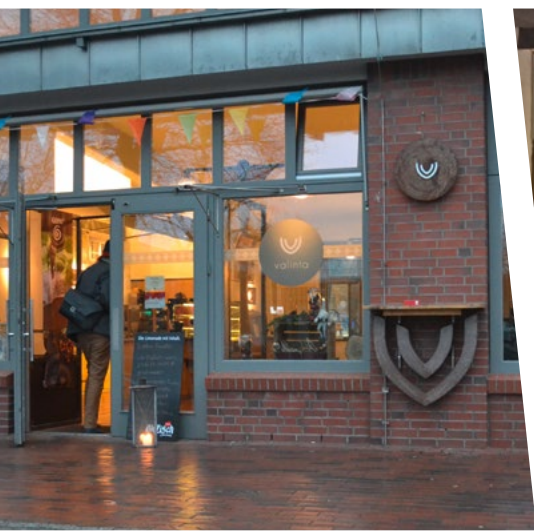

CAFÉ
VALINTA
PAUSCHALEN

ALLGEMEINES

RAUM // 2 separate Räume
DAUER // bis zu 8 Stunden
GÄSTE // ca. 50 Personen sitzend
ca. 100 Personen stehend

FÜR IHR
EVENT

- Das Café valinta besitzt einen **großen Raum** mit eigenem Tresen, separaten Eingang und ist mit seiner Bestuhlung bspw. für Empfänge oder Feiern mit Flying Service oder Tischservice geeignet.
- **Weitere Nutzungsmöglichkeiten** sind Business Lounges, kleine Tagungen und Seminare.
- Der „Café-Raum“ ist für ca. 50 Personen und für kleinere Feierlichkeiten geeignet. Das Mobiliar kann im kleinen Raum nicht bewegt werden.
- **Beide Räume** können auch in **Kombination** genutzt werden.
- **Raummieten** verstehen sich **ohne weitere Kosten** wie Service, Dekoration und Anderes.