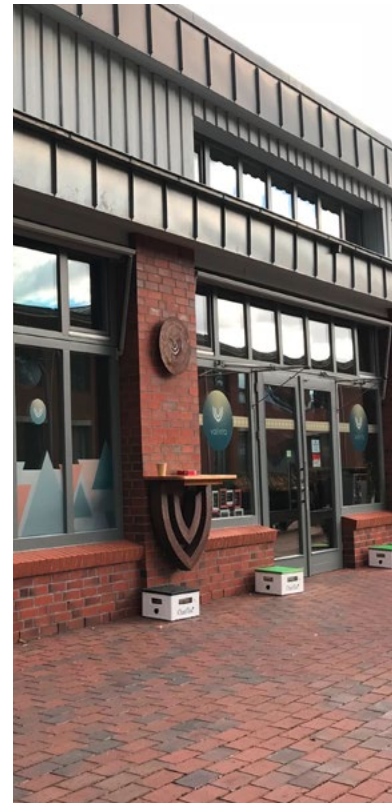

CAFÉ
VALINTA
PAUSCHALEN

ALLGEMEINES

RAUM // 2 separate Räume
DAUER // bis zu 8 Stunden
GÄSTE // ca. 50 Personen sitzend
ca. 100 Personen stehend

FÜR IHR
EVENT

- Das Café valinta besitzt einen **großen Raum** mit eigenem Tresen, separaten Eingang und ist mit seiner Bestuhlung bspw. für Empfänge oder Feiern mit Flying Service oder Tischservice geeignet.
- **Weitere Nutzungsmöglichkeiten** sind Business Lounges, kleine Tagungen und Seminare.
- Der „Café-Raum“ ist für ca. 50 Personen und für kleinere Feierlichkeiten geeignet. Das Mobiliar kann im kleinen Raum nicht bewegt werden.
- **Beide Räume** können auch in **Kombination** genutzt werden.
- **Raummieten** verstehen sich **ohne weitere Kosten** wie Service, Dekoration und Anderes.